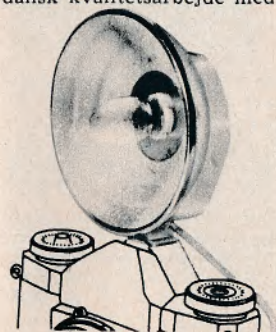

ELWIS C-FLASH

dansk kvalitetsarbejde med

25 års garanti. Kondensator til 22 1/2 volts element; specialkonstrueret reflektor, der er anbefalet af de førende lynlysfabriker. Lige til at skyde ind på kameraets sko 20,00