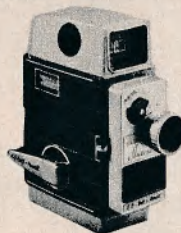

Praktica IV 24x36

Een-øjet spejlrefleks, prismematskive-søger, mange objektiver, stort tilbehør - fra 468,00

Adox Polomatic 3 S

Automatisk indstilling af blænder og tid, kan omstilles til manuel betjening, farvesignal i søgeren 472,00

Taron EYE

6-linset skarptegnende optik f:1,8, koblet lysmåler og afstandsmåler 525,00

Agfa Colorflex (24x36)

enøjet spejlreflekskamera, afstandsmåler, belysningsmåler og springblænder. Color-Apotar 2,8/Prontor-Reflex. Colorflex I med søgerskakt 553,00

Colorflex II med prisme-søger 705,00

Agfa Super Silette Automatic (24x36)

med belysningsautomatik og koblet afstandsmåler. Color-Solinar 2,8/Prontor SLK. 625,00

Rolleiflex 4x4

Synchro-Compur-lukker XMV, med Xenar 3,5/60 mm 640,00

FUJICA 35/SE

Femlinset optik 1:2,8/45 mm. Lukkertider fra 1 sek. til 1/500 sek. samt B og selvudløser. Fuldsynkroniseret. Koblet afstandsmåler med parallaksefri lysrammesøger. Koblet lysmåler. Aut. nulstilling af filmtælleværk. Incl. B-taske, modlysblænde med etui og håndgreb 675,00

EXAKTA VAREX IIa

Exakta kamerahus ... 735,00
Prismesøger m. matsk. ... 179,00
Lysskakt m. matsk. ... 66,00
Målelup til begge 75,00
Objektiver fra 89,00

Rollei-magic (6x6)

Prontormat-S-lukker, med selvregulerende belysning, med Xenar 3,5/75 mm 820,00
Maskesæt 16 (4x5,5 og 4x4 cm) 33,00

Rolleiflex T (6x6)

Synchro-Compur-lukker MXV, med Tessar 3,5/75 mm, uden belysningsmåler 340,00
med belysningsmåler 1118,00
belysningsmåler til indbygning 178,00
maskesæt 16 (4x5,5 og 4x4 cm) 33,00

KONICA FS