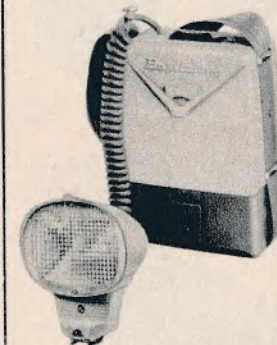

CARL BRAUN's maximum-ydende fuld-transistor elektronflash med specialbatteri, ledetal 36 v/ 17 DIN s./hv. og 18 til 20 v/ 18 DIN farvefilm 254,00

OSRAM

Blitzrør til alle gængse apparater.

Synkronisatorer

DANMARK

ELWIS C-FLASH

dansk kvalitetsarbejde med 25 års garanti. Kondensator til 22 1/2 volts element; specialkonstrueret reflektor, der er anbefalet af de førende lynlysfabriker. Lige til at