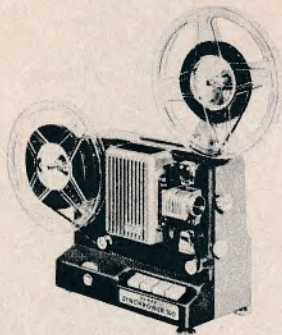

NORIS SUPER 100

8 mm gengiver med højeste
lysdelse. Trykknappbetje-
ning, tilbageløb m. m. 744,00
Kuffert .. 58,00

NORIS SYNCRO 100

Samme som Noris Super
100, men med indbygget
Syncromat, for tonekobling,
med båndoptager 860,00
Kuffert .. 58,00

ZEISS MOVILUX 8 A

til 8 mm, automatisk film-