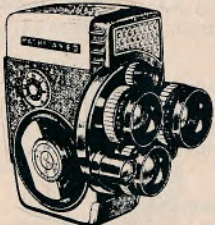

Yashica 8E III

Revolverhoved med 3 ob-

jektiver, lysstyrke 1,8, koblet belygningsmåler, 6 billedfrekvenser, indb. filtre, tilbagespoling, incl. revolvergreb 748,00