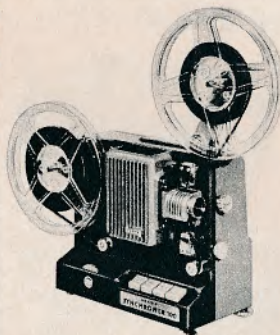

8 mm gengiver med højeste lysydelse. Trykknappbetjening, tilbageløb m.m. 744,00
Kuffert 58,00

NORIS SYNCRO 100
samme som Noris Super 100, men med indbygget Syncromat, for tonekobling, med båndoptager . . . 860,00
Kuffert 58,00

Siemens Projektor 800