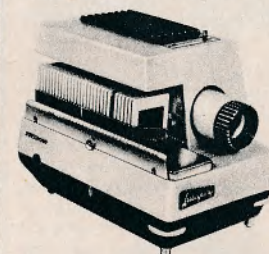

til dias 7x7 cm med indbyg-
get køleblæser, uden lampe
med Patrinast 3,0/135 ... 530,00
Indlæg til dias 5x5 cm ... 5,95
Lampe 300 watt ... 27,85

Liesegang AUTAX 300

Aut. projektor til 5x5 dias.
Uden lampe med Patrinast
2,8/85 mm ... 625,00
Patrinast 2,8/100 mm ... 660,00
Variotar 2,8/85-115 mm 756,00
Lampe 300 watt ... 29,40

Liesegang Fantax 500

fuldaut. projektor til 5x5
dias. Til 300 eller 500 watt
lampe. Uden lampe med
objektiv
Patrinast 2,8/85 mm ... 730,00
Patrinast 2,8/100 mm ... 765,00
Sankar 2,5/85 mm ... 765,00
Patrinast 3,0/135 mm ... 791,00
Splendar 3,6/200 mm ... 900,00
Splendar 4,0/250 mm ... 900,00
Variotar 2,8/85-115 mm 861,00
Lampe 300 watt ... 29,40
Lampe 500 watt ... 36,50

Liesegang reklameprojektor
500

til fulldautomatisk, kontinu-
erlig forevisning af 48 dias
5x5 cm. Uden lampe, med
Patrinast 2,8/55 mm ... 1100,00
m. Patrinast 2,8/85 mm 1068,00
m. Patrinast 2,8/100 mm 1100,00
Lampe 300 w ... 29,40
Lampe 500 w ... 36,50

Noris 150 A

En fiks og lysstærk projek-
tor, med skarptegnende op-