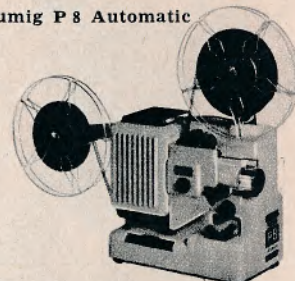

8 mm gengiver m. variabel
zoom-optik, selvtrædende
filmindlægning, stilstands-
projektion, elektrisk tilba-
gespoling o. a. finesser ....
..... 618,00

Eumig P 8 Phonomatic

samme tekniske data, men
med tonekobler til synkro-
nisering i forbindelse med
båndoptager 768,00