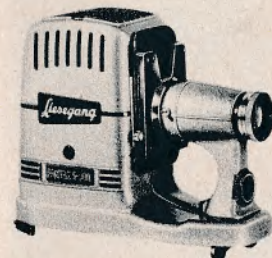

Liesegang Fanti 150

m. Patrinst 2,8/85 til dias 5x5 cm, uden lampe.. 268,00
Båndføring 51,00
Lampe 150 w 14,00

Liesegang Fanti 300

til dias 5x5 cm, med indbygget køleblæser, uden lampe med Patrinst 2,8/85 372,00
Patrinst 2,8/100 407,00
Patrinst 3,0/135 432,00
Båndføring 51,00
Lampe 300 w 27,85