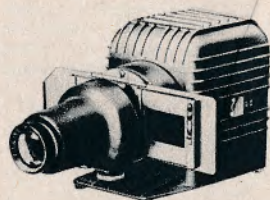

ORLUX 5x5 projektor

Orlux 100 u/ lampe .. 157,00
Super-Orlux 150 u/ lampe 196,00

Walz Cabin

24x36 projektor, sammenfoldelig, i kameraformat af helt ny konstruktion. Det skarptegnende objektiv giver billeder m. ca. 80 % mere lys end en alm. 100 watt projektor. Pris incl. lampe og kuffert 179,00