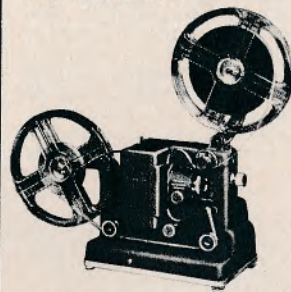

8 v/50 w og AEG-motor. I sin mekaniske og el-opbygning en dyr gengiver. Trykknapsystem med pilotlys. 16 og 24 b/sek. Variooptik 15-25 mm. Bygget i kuffert. Og så er den lydøs.
Incl. lampe 640,00

NIZO Cinemator