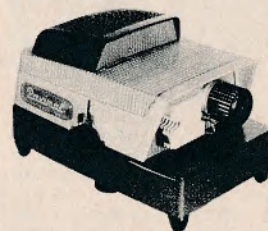

Danmarks mest solgte fuldaut. projektor med turbinekøler og 300 watt lampe,