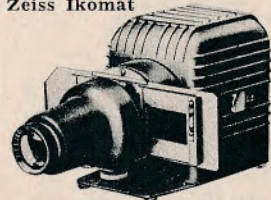

Zeiss Ikomat

Fuldautomatisk projektor til 300 eller 500 w stiftsokkellampe, specielt beregnet projektionsoptik Zeiss Diatar 2,5, fjernstyring for 4 funktioner, effektiv afkøling, tonetilslutning, uden lampe 895,00

MONTERINGS TILBEHØR

Ariosa vekslerammer
5×5 plastik 20 stk. i plastikbox 7,35
5×5 i æske med riller til 50 stk. 21,00
4×4 i plastikbox med 20 stk. 9,00
Leveres også med New-Loo glas.

Cenei B. Rammer
Gedigen diaramme i metal og kunststof pr. 20 8,75

Colorclip
Diarammer 5×5 i ét stykke, lettest mulige montering, i plasticæske m. 20 stk. ... 8,00
4×4 8,75

Doromatic
Klap-diaramme med hængsellet og fast mont. diaglas. Hurtigste monteringsmetode. 20 stk. 7,00

Ferrania dia-rammer
De helt nemme glasløse, 5×5, uden glas, 100 stk. ... 15,00
og de hurtigmonterende