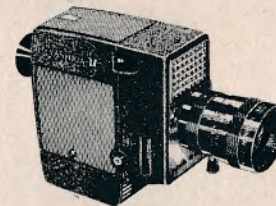

YASHICA 8 U-matic