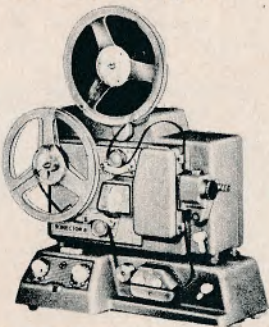

8 mm universalgengiver til stum- og tonefilm. Objektiver: Movenar 1,4/20 mm eller vidvinklen Movenar 1,3/15 mm eller Zoomlinsen Agfa Variomar 1,6 med variabel brændvidde fra 15-25 mm. Reflektor-lavvoltage

lampe 8 v. 50 w. Tilsl. til pauselys.

I forbindelse med monec-tor-Phon kan man ved hjælp af mikrofon, pladespiller eller radio forsyne sine tonesporbelagte 8 mm-film med fremragende, kontinuerlig toneunderlægning. Agfa Sonector 8 kan tilsluttes en hvilken som helst båndoptager ved hjælp af tonekobleren Synchro-Vox, og man kan hermed opnå en fuldt tilfredstillende synkronisering. Denne fremgangsmåde vil naturligvis først og fremmest de amatører benytte, som i forvejen ejer en båndoptager.

AGFA SONECTOR 8 - Movenar 1,4/20 mm med lampe 1.029,00
Samme udstyr og m. Sonector-Phon 2.129,00

AGFA SONECTOR-PHON 1.100,00

SYNCHRO-VOX, (til senere levering) tonekobler til båndoptagere 410,00

CIMALUX - 8 mm