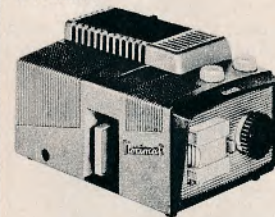

Noris 150 A

En fiks og lysstærk projek-
tor, med skarptegnende op-

tik ... 225,00
Læderkuffert ... 34,00

Norimat

Lysstærk projektor med
halvautomatisk billedskift,
højde- og skarphedsindstil-
ling med Noris smarte
dreje-knapsystem ... 288,00
Kuffert ... 58,00