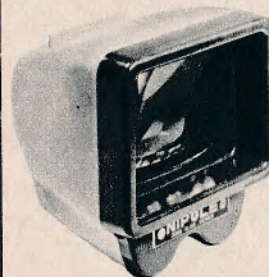

Nipole

Den meget solgte japanske batteribetrakter til 5x5. Speciallebet prisme .. 30,00