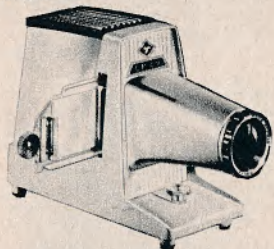

ALDIS XT-150
Halvaut. 150 watt projektor,
incl. lampe og kuffert 323,75
Agfa CP 66

color-projektionsapp. til 7x7
dias med vekselslæde til 150
W-lampe, uden lampe 313,00
CP 66 V m/ ventilator til 300
W-lampe 430,00
Reduktionsramme til 5x5
dias, sæt à 2 stk. 27,75

Leitz Prado 150