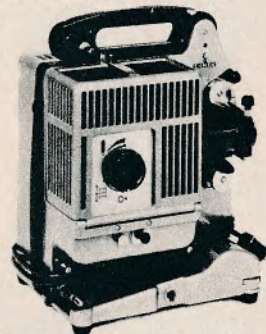

til 240 m filmspoler, baglænsprojektion, motoromspoling, ASTRO KINO projektorobjektiv 1,4/18 mm. incl. kuffert 1190,00
Toneanlæg til 8 mm perforeret magnetfilm er under fabrikation.

Siemens Projektor 2000