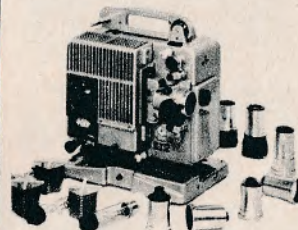

til 16 mm smalfilm, med motorisk omspoling og tilbageløb samt Siemens blænder. Pris med standardbestykning 2350,00
Kuffert 120,00
Forlang købsvejledningen med tonetilbehøret.

Zeiss Movilux 8 A

8 mm gengiveren i særklasse, lavvoltage 50 w. 8 v., Zeiss P-Sonnar 1,3, smuk beautybox-form, enorm lysydelse, automatisk film-