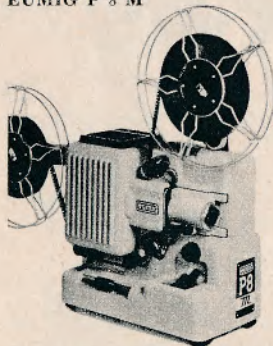

ØSTRIG

EUMIG P 8 M

8 mm gengiver m. forcen-

treret lampe. Stilstandsprojektion, projicerende tilbagebånd, elektrisk tilbagespoling. Leveres m. lampe og 2 stk. 120 m spoler .. 585,00
Model **IMPERIAL**, samme tekniske data, men med tonekobler til synkronisering i forbindelse med båndoptager 695,00

PROJEKTIONS-APPARATER

ENGLAND

Aldisette 2
med Anastigmat-objektiv 85 eller 100 mm asph. kondensator-system, incl. vekselslæde og 150 w. lampe .. 212,00

ALDIS XT-360