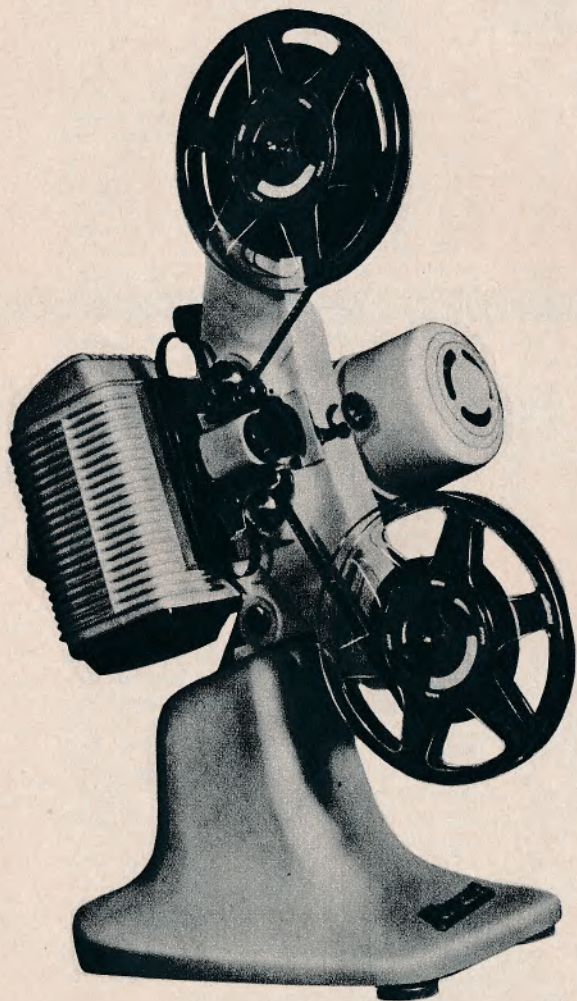

TO NYE ITALIENSKE 8 MM SMALFILMGENGIVERE

Italiensk formgivning spiller en stor rolle i fabrikationen, og det danske publikum kan glæde sig over disse to smukke og lydløse maskiner i en populær prisklasse.

CIRSE-fabrikkerne - Europas mest moderne - har konstrueret to dejlige 8 mm gengivere på erfaringer indhøstet fra de kendte Nilus Missouri modeller.

RENO

RENO har regulerbar motor og mekanisk tilbagespoling. Den er udstyret med en helt ny 115 volt, 150 watt lampe med indbygget hulspejl. Fordelen ved denne lampe er, at varmen går bagud gennem hulspejlet, og sværtningen derfor afsættes på glaskolben bag hulspejlet. Den interessante lampe vil sikre et lysudbytte op imod 750 watt, og RENO vil derfor være blandt de mest lysdende gengivere på markedet. Pris incl. lampe er

kr. 485,-

OREGON

OREGON har frem-, tilbage- og stilstandsprojektion samt mekanisk returspoling med hastighedsregulering. Lampen er 8 volt 50 watt. Pris incl. lampe er

kr. 650,-

Begge maskiner leveres med Zoom 15-25 mm til en merpris af ca.

kr. 48,-

Fremkommer ca. 1 december.

VINTEREN 1961-62

DET STORE FOTOKATALOG
MED 300 GAVEIDEER

KAMERAER

Click I med meniskuslinse og indb. gulfilter kr. . . . 30.00
Click II med Achromat 8,8 indb. forsatslinse kr. . . . 38.50

DACORA-digna
4×4 . . . . . 30.00
6×6 . . . . . 45.00

FERRANIA »Eura« 6×6
til s./hv. og color 32.50

Dejlig gave til de unge, indeh. kamera, blitzholder m. batteri, 2 film og 5 pærer i en smuk samletaske 65.00