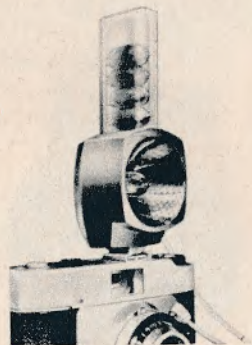

QUICKFIRE nyhed

Udstyret til magasin for 6 AG1-lamper, som hurtigt ved hjælp af revolverssystem kan udskifte de 6 lamper. Fremtidens blitztype. Incl. etui 39,75

REGENT NEU

Ny model med højglansforniklet messing reflektor, til 15 volt batterier, incl. etui 30,75