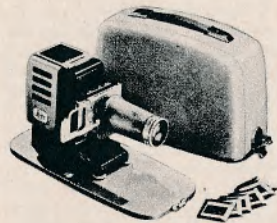

projektor med den for-
billige lysydelse benyttes af
mange tusinde danske foto-
amatører. Prado 150 kompl.
med Dimaron 100 mm og 150
watt lampe ... 346,75
Kuffert til Prado 150 ... 60,00

Leitz Prado 250