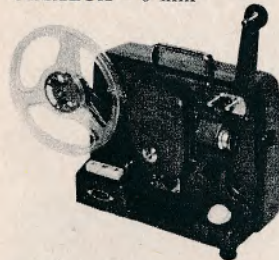

8 v/50 w og AEG-motor. I sin mekaniske og el-opbygning en dyr gengiver. Trykknapsystem med pilotlys. 16 og 24 b/sek. Variooptik 15-25 mm. Bygget i kuffert. Og så er den lydøs.
Incl. lampe 640,00

NIZO Cinemator