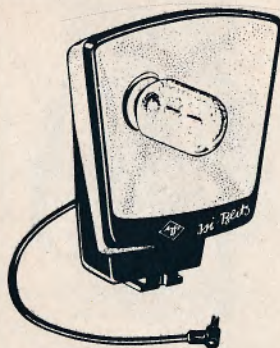

AGFA ISI-BLITZER

Universal, moderne og sær-
deles prisbillig er denne lille
blitser med den store lys-
ydelse. Smukt afstemte far-
ver, lysegrå og antrasit. Til
15 volt anodebatteri. Inkl.
etui 29,90

AGFALUX-lommeblitser